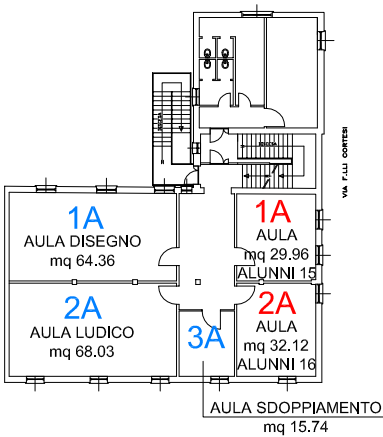

I.P.S. "E. STOPPA"
VIA BARACCA n°62 - LUGO
PIANTA PIANO TERZO -
PIANTA SOTTOTETTO SCALA 1:500

-  Aule n°2
-  Laboratori n°3

PIANTA PIANO TERZO

PIANTA PIANO SOTTOTETTO